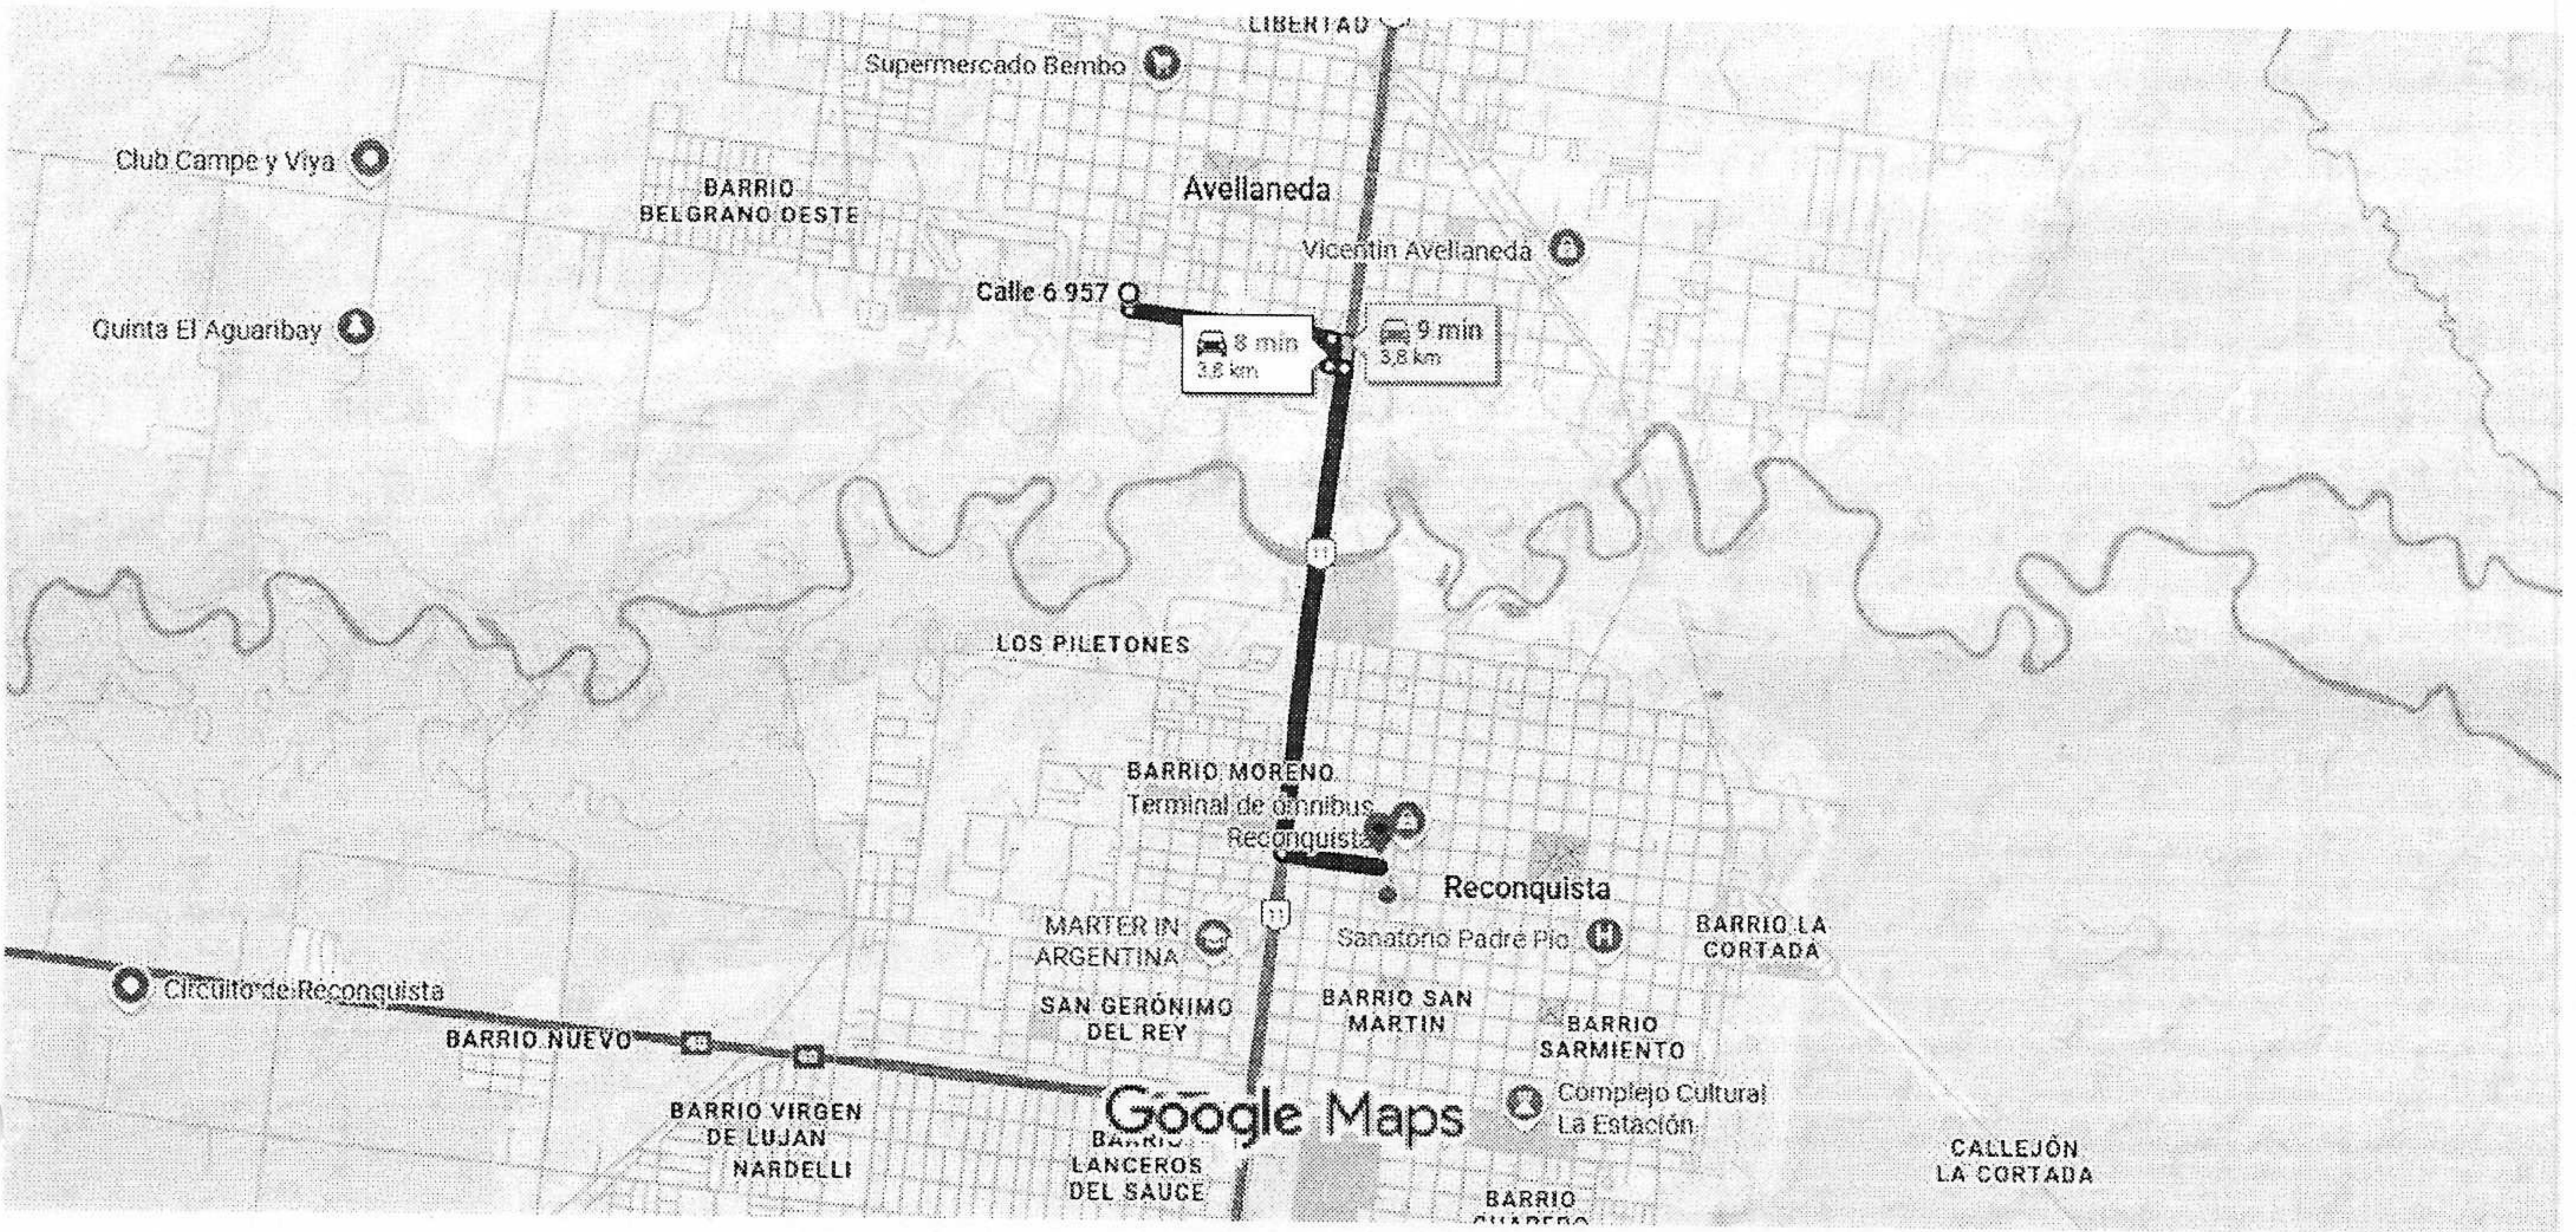

Google Maps

de C. 6 957, S3561DQT Avellaneda, Santa Fe a C. 316 320, S3561 Avellaneda, Santa Fe En coche 2,3 km, 6 min

Imágenes ©2025, Datos del mapa ©2025 Google 200 m

VANESA
VANESA GODOY
DNI 25.601.242

Google Maps

de C. 6 957, S3561DQT Avellaneda, Santa Fe En coche 4,7 km, 10 min
Fe a Alvear 211, S3560AOE Reconquista, Santa Fe

VANESA GODOY
DNI 29.551.342

Google Maps

de C. 6 957, S3561DQT Avellaneda, Santa Fe En coche 5,1 km, 11 min
Fe a Gdor. Freyre 758, S3560CXP Reconquista, Santa Fe

Imágenes ©2025 , Datos del mapa ©2025 Google 500 m

[Handwritten Signature]
VANESA GODOY
C.N. 2025.042

Google Maps

de C. 6 957, S3561DQT Avellaneda, Santa Fe En coche 3,8 km, 8 min
Fe a Mitre 1246, S3560AZZ Reconquista, Santa Fe

Imágenes ©2025 , Datos del mapa ©2025 Google 500 m

VANESA GODOY
DNI 28.361.642