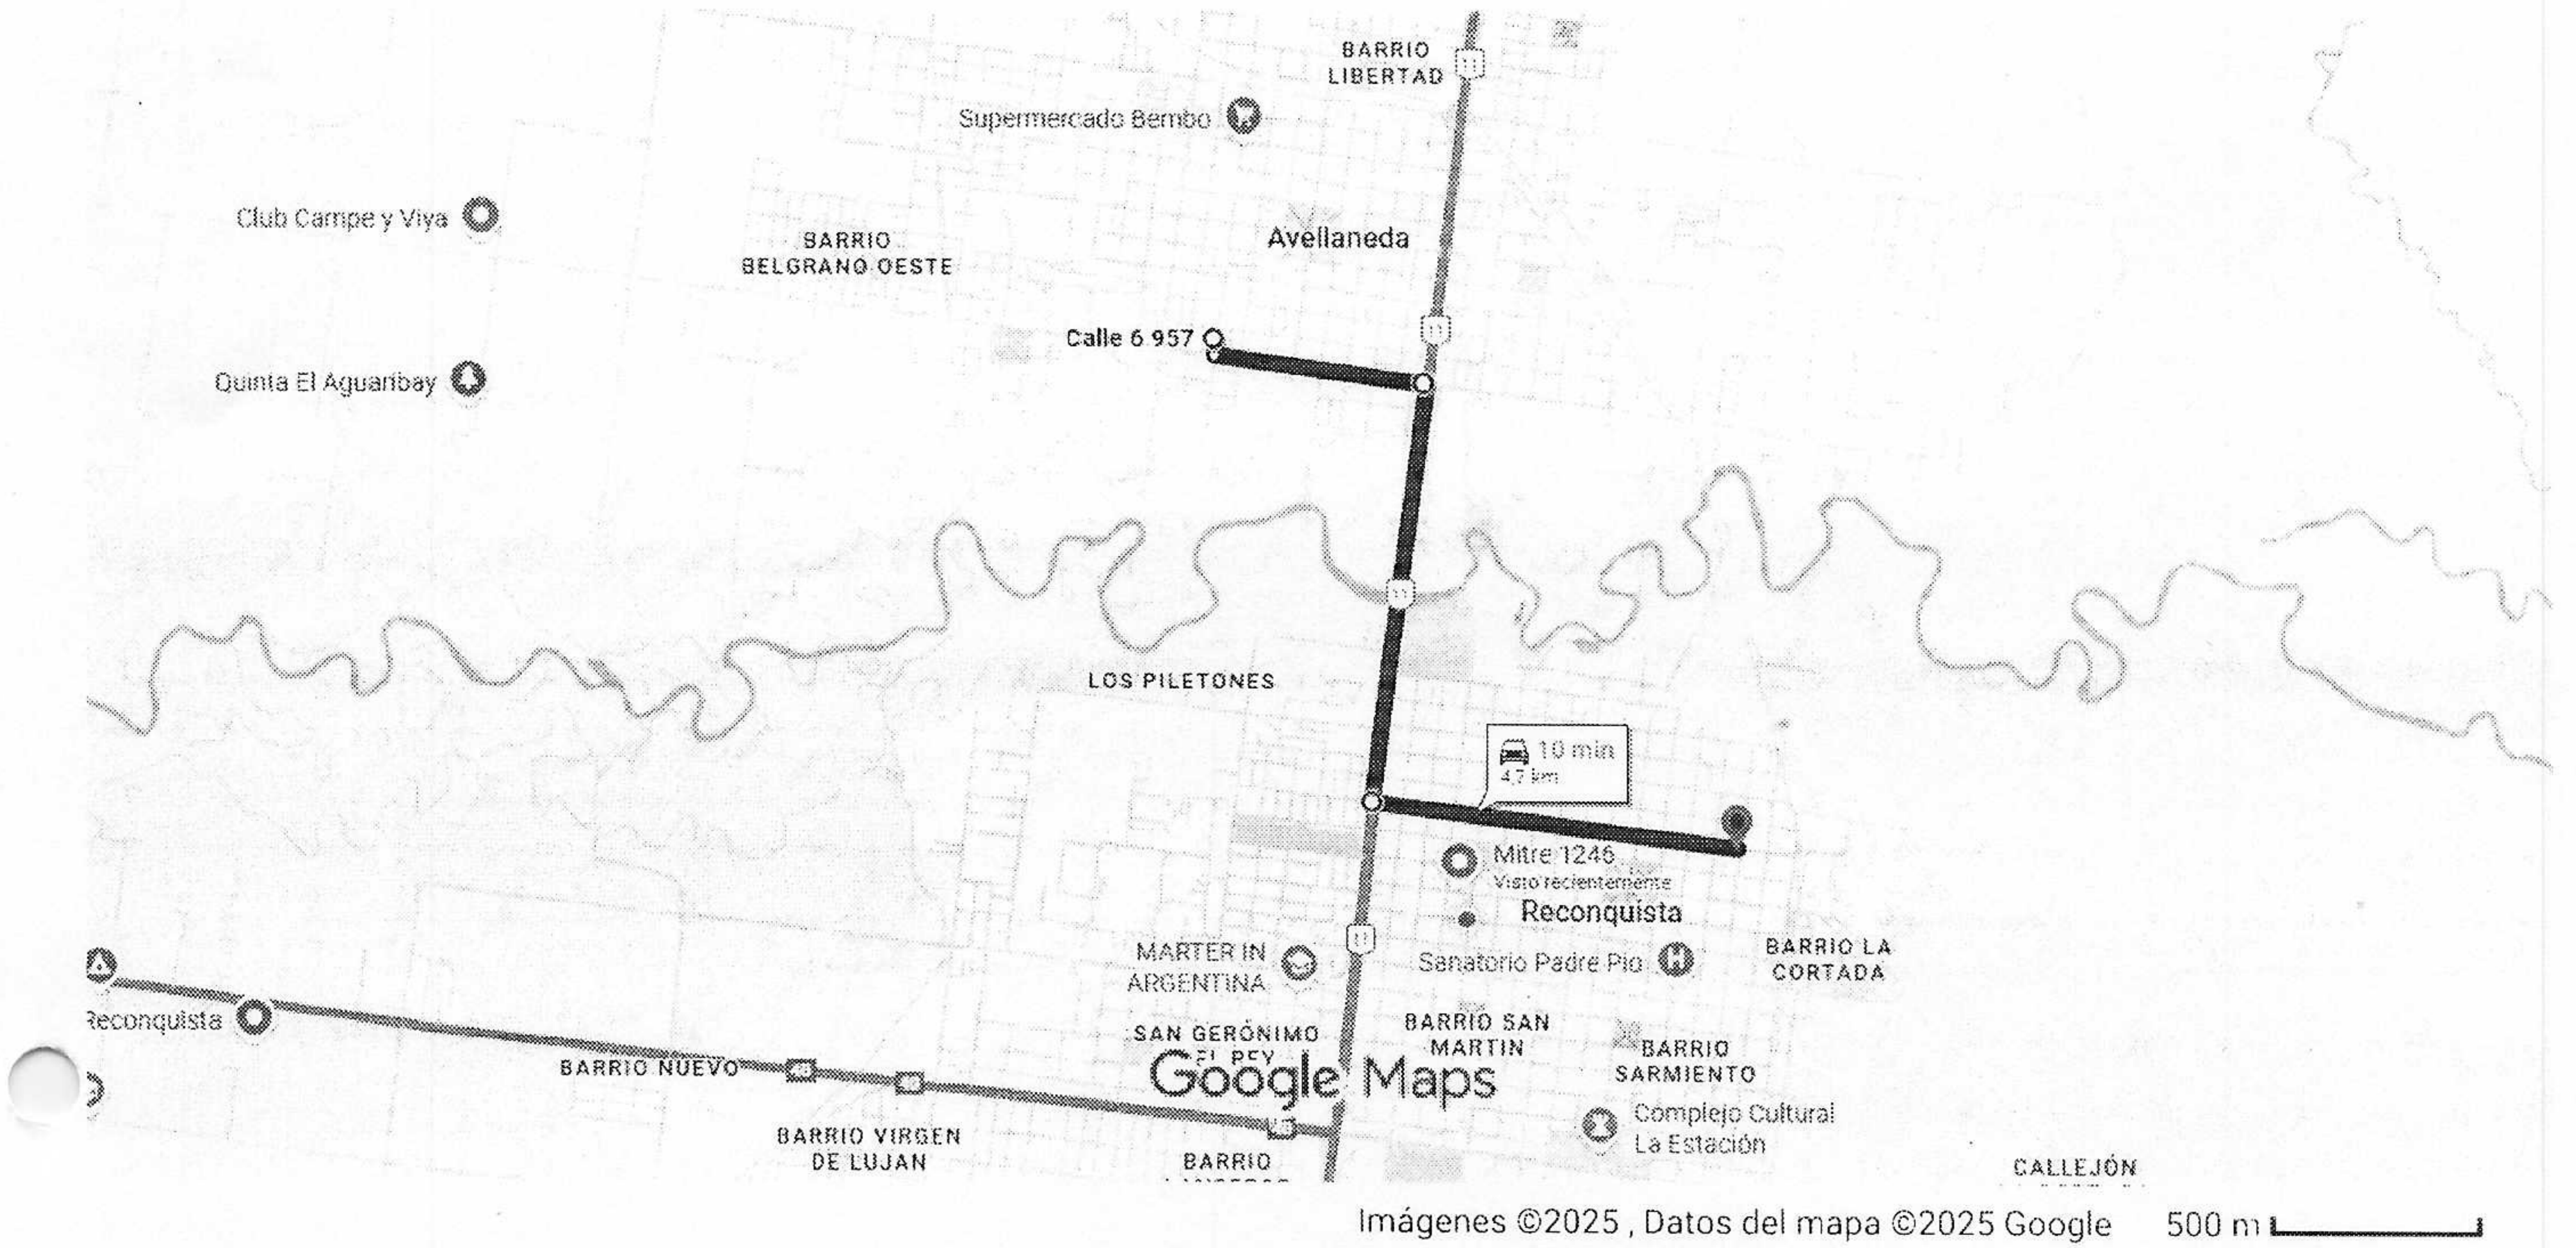

Google Maps

de C. 6 957, S3561DQT Avellaneda, Santa Fe En coche 1,3 km, 3 min
Fe a C. 17 981, S3561 Avellaneda, Santa Fe

Imágenes ©2025, Datos del mapa ©2025 200 m

[Handwritten Signature]
VANESA GODOY
DNI 25.531.942

Google Maps

de C. 6 957, S3561DQT Avellaneda, Santa Fe a C. 316 320, S3561 Avellaneda, Santa Fe En coche 2,3 km, 6 min

Imágenes ©2025, Datos del mapa ©2025 Google 200 m

VANESA
VANESA GODOY
DNI 25.601.242

Google Maps

de C. 6 957, S3561DQT Avellaneda, Santa Fe En coche 4,7 km, 10 min
Fe a Alvear 211, S3560AOE Reconquista, Santa Fe

VANESA GODOY
DNI 29.551.342

Google Maps

de C. 6 957, S3561DQT Avellaneda, Santa Fe En coche 5,1 km, 11 min
Fe a Gdor. Freyre 758, S3560CXP Reconquista, Santa Fe

Imágenes ©2025 , Datos del mapa ©2025 Google 500 m

[Handwritten Signature]
VANESA GODOY
C.N. 2025.042

Google Maps

de C. 6 957, S3561DQT Avellaneda, Santa Fe En coche 3,8 km, 8 min
Fe a Mitre 1246, S3560AZZ Reconquista, Santa Fe