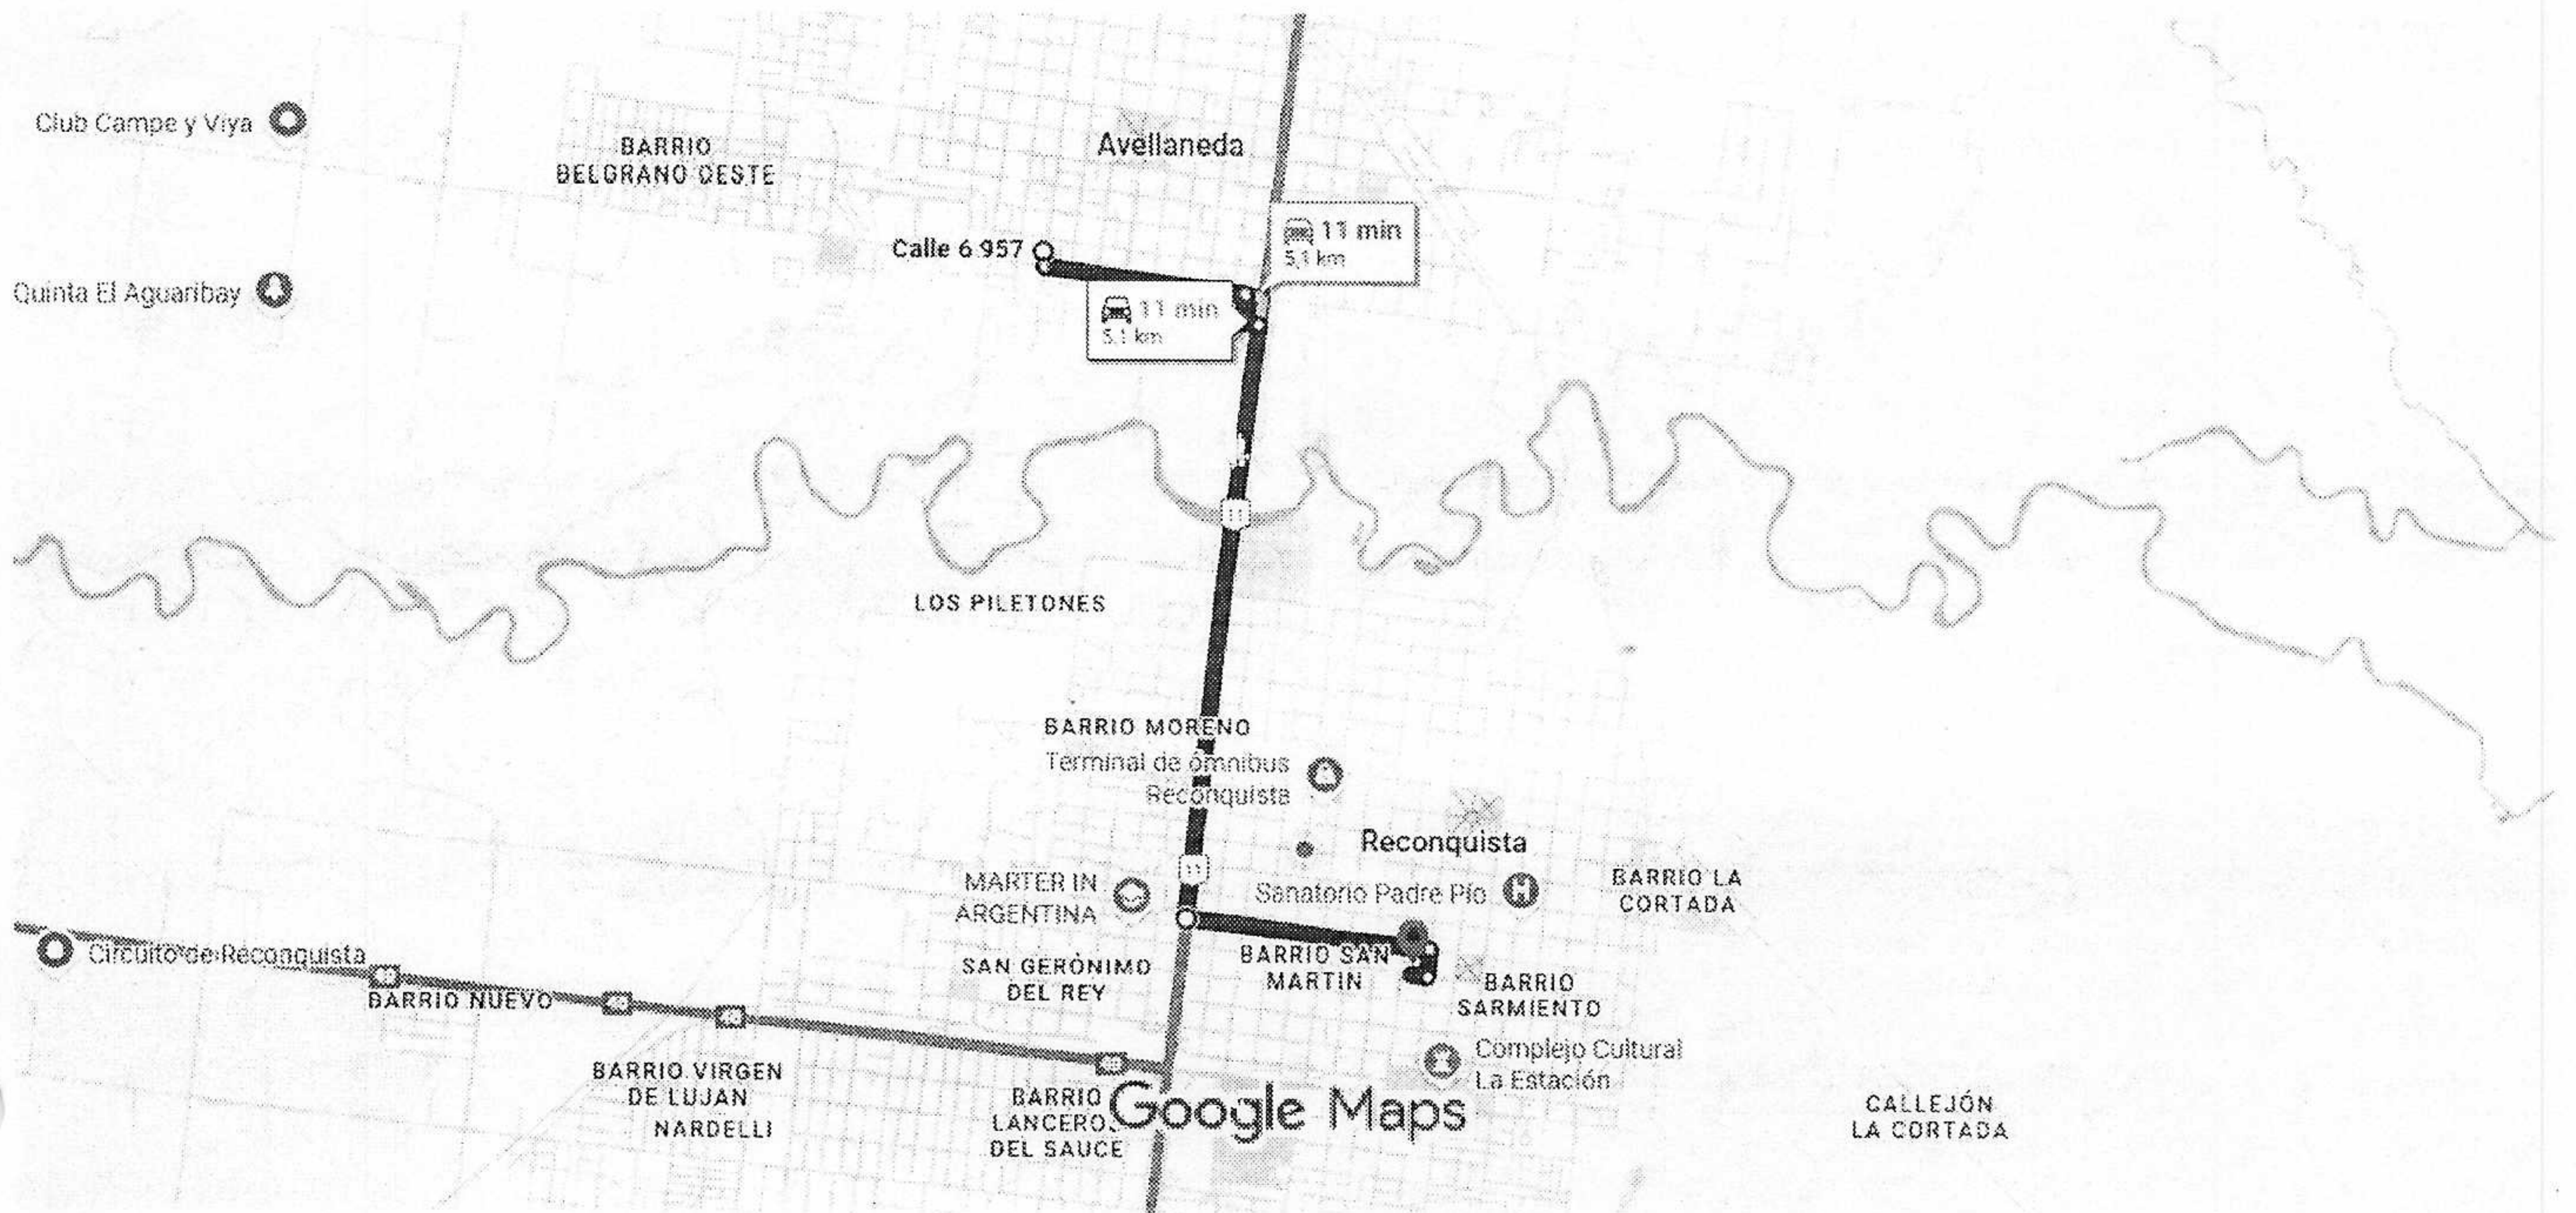

Google Maps

de C. 6 957, S3561DQT Avellaneda, Santa Fe En coche 1,3 km, 3 min
Fe a C. 17 981, S3561 Avellaneda, Santa Fe

Imágenes ©2025, Datos del mapa ©2025 200 m

[Handwritten Signature]
VANESA GODOY
DNI 25.531.942

Google Maps

de C. 6 957, S3561DQT Avellaneda, Santa Fe a C. 316 320, S3561 Avellaneda, Santa Fe En coche 2,3 km, 6 min

Imágenes ©2025, Datos del mapa ©2025 Google 200 m

VANESA
VANESA GODOY
DNI 25.601.242

Google Maps

de C. 6 957, S3561DQT Avellaneda, Santa Fe En coche 4,7 km, 10 min
Fe a Alvear 211, S3560AOE Reconquista, Santa Fe

VANESA GODOY
DNI 29.551.342

Google Maps

de C. 6 957, S3561DQT Avellaneda, Santa Fe En coche 5,1 km, 11 min
Fe a Gdor. Freyre 758, S3560CXP Reconquista, Santa Fe

Imágenes ©2025 , Datos del mapa ©2025 Google 500 m

[Handwritten Signature]
VANESA GODOY
C.N. 2025.042

Google Maps

de C. 6 957, S3561DQT Avellaneda, Santa Fe En coche 3,8 km, 8 min
Fe a Mitre 1246, S3560AZZ Reconquista, Santa Fe