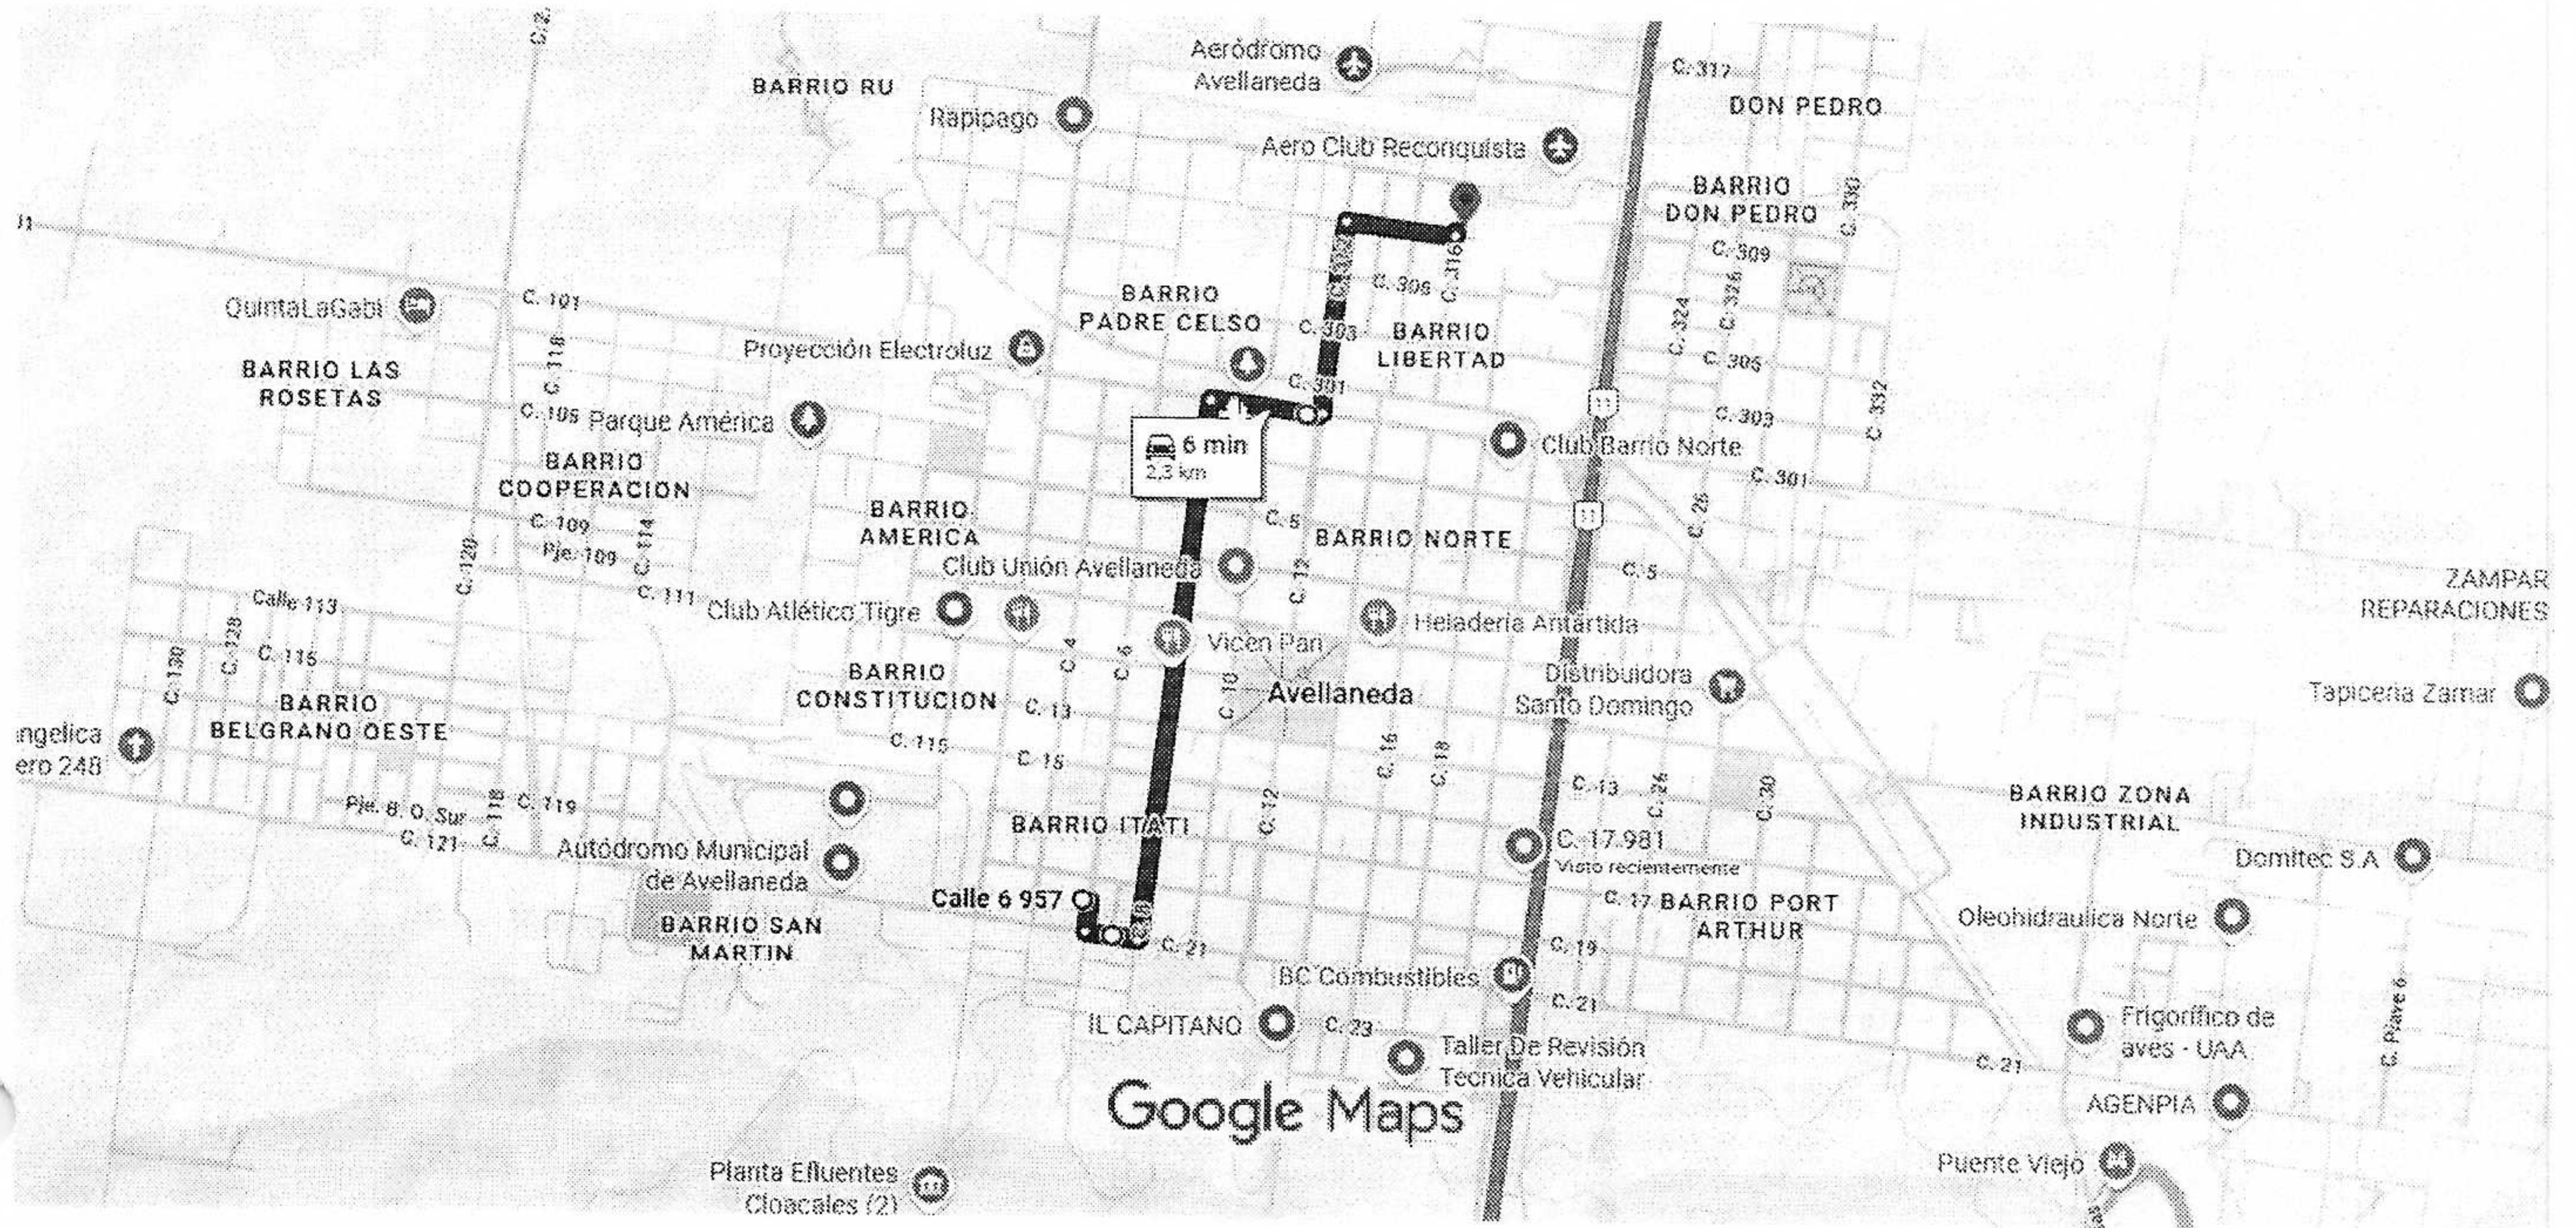

Google Maps

de C. 6 957, S3561DQT Avellaneda, Santa Fe En coche 1,3 km, 3 min
Fe a C. 17 981, S3561 Avellaneda, Santa Fe

Imágenes ©2025, Datos del mapa ©2025 200 m

[Handwritten Signature]
VANESA GODOY
DNI 25.531.942

Google Maps

de C. 6 957, S3561DQT Avellaneda, Santa Fe a C. 316 320, S3561 Avellaneda, Santa Fe En coche 2,3 km, 6 min

Imágenes ©2025, Datos del mapa ©2025 Google 200 m

VANESA
VANESA GODOY
DNI 25.601.242

Google Maps

de C. 6 957, S3561DQT Avellaneda, Santa Fe En coche 4,7 km, 10 min
Fe a Alvear 211, S3560AOE Reconquista, Santa Fe

VANESA GODOY
DNI 29.551.342

Google Maps

de C. 6 957, S3561DQT Avellaneda, Santa Fe En coche 5,1 km, 11 min
Fe a Gdor. Freyre 758, S3560CXP Reconquista, Santa Fe

Imágenes ©2025 , Datos del mapa ©2025 Google 500 m

[Handwritten Signature]
VANESA GODOY
C.N. 2025.042

Google Maps

de C. 6 957, S3561DQT Avellaneda, Santa Fe En coche 3,8 km, 8 min
Fe a Mitre 1246, S3560AZZ Reconquista, Santa Fe