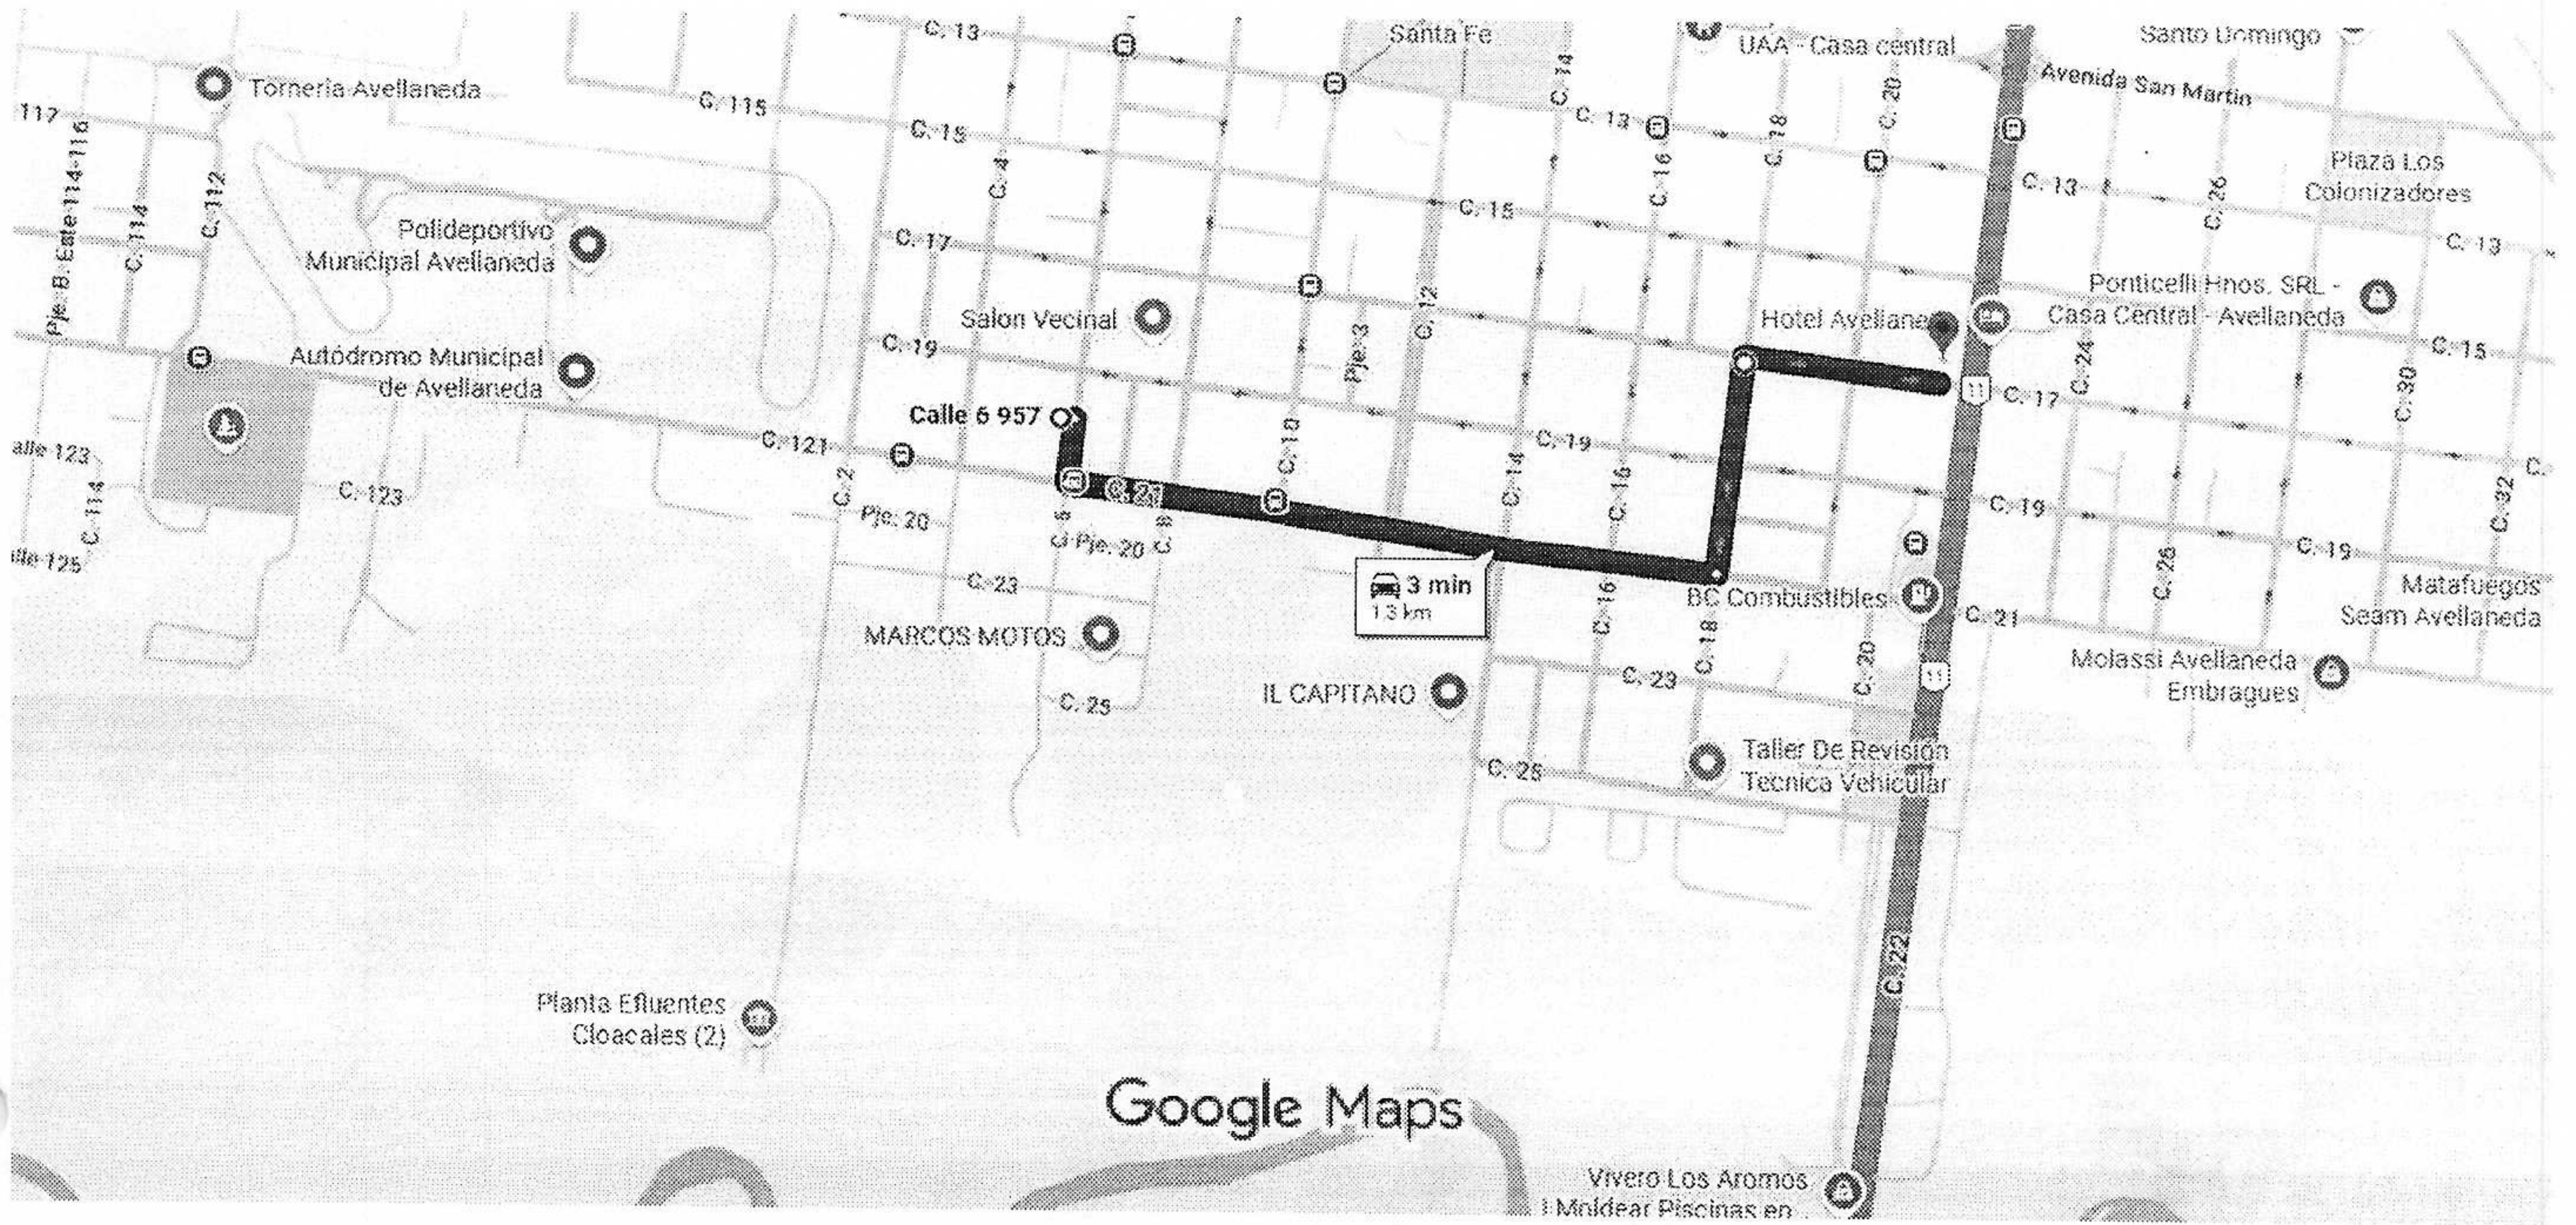

Google Maps

de C. 6 957, S3561DQT Avellaneda, Santa Fe En coche 1,3 km, 3 min
Fe a C. 17 981, S3561 Avellaneda, Santa Fe

Imágenes ©2025, Datos del mapa ©2025 200 m

[Handwritten Signature]
VANESA GODOY
DNI 25.531.942

Google Maps

de C. 6 957, S3561DQT Avellaneda, Santa Fe a C. 316 320, S3561 Avellaneda, Santa Fe En coche 2,3 km, 6 min

Imágenes ©2025, Datos del mapa ©2025 Google 200 m

VANESA
VANESA GODOY
DNI 25.601.242

Google Maps

de C. 6 957, S3561DQT Avellaneda, Santa Fe En coche 4,7 km, 10 min
Fe a Alvear 211, S3560AOE Reconquista, Santa Fe

VANESA GODOY
DNI 29.551.342

Google Maps

de C. 6 957, S3561DQT Avellaneda, Santa Fe En coche 5,1 km, 11 min
Fe a Gdor. Freyre 758, S3560CXP Reconquista, Santa Fe

Imágenes ©2025 , Datos del mapa ©2025 Google 500 m

[Handwritten Signature]
VANESA GODOY
C.N. 2025.042

Google Maps

de C. 6 957, S3561DQT Avellaneda, Santa Fe En coche 3,8 km, 8 min
Fe a Mitre 1246, S3560AZZ Reconquista, Santa Fe